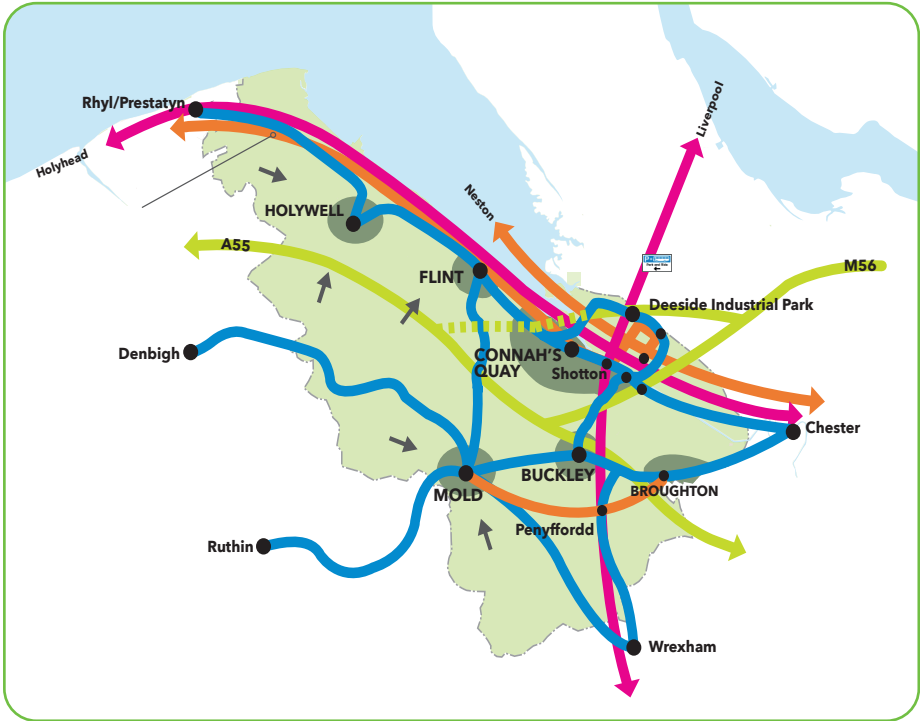

MAP RHWYDWAITH CRAIDD / CORE NETWORK MAP